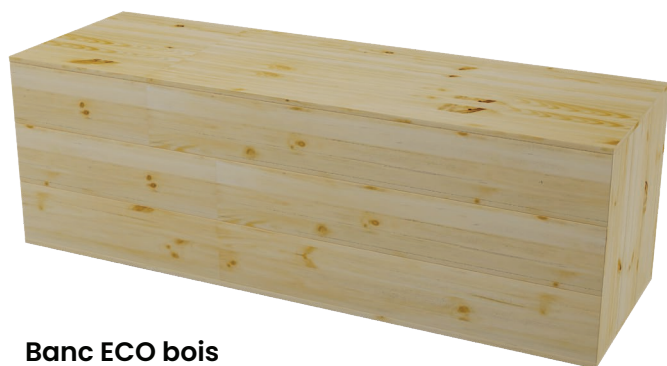

Les bancs, banquettes & poufs

Banc ECO bois avec ou sans coussins

1.200 x P.30 x H.42

32,00€ HT (sans coussins)

39,00€ HT (avec coussins)