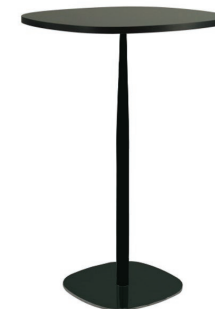

# Les tables

**NOUVEAUTÉ**

**Table Twin -H40**  
60,00€ HT

**NOUVEAUTÉ**

**Table wine barel**  
l.70 x L. 70 x HT. 86  
43,00€ HT

**NOUVEAUTÉ**  
**Table Twin -H110**  
77,00€ HT

# Les tables hautes

**Table Dinner**

	Pieds Plateau	Blancs Blanc	Blancs Bois
L.180 x l.80 x H.110		171,00€	171,00€
L.180 x l.80 x H.70		135,00€	135,00€

**Table oak - 180x85**  
L.180 x l.85 x H.110  
445,00€ HT