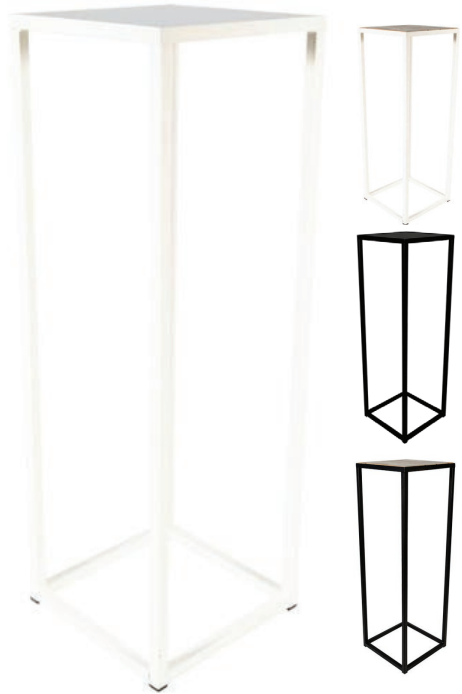

**Pouf roll XL noir**  
L.100 x P.100 x H.44  
88,00€ HT

**Pouf Olli XXL**  
Ø.127 x H.48  
138,00€ HT

**NOUVEAUTÉ**

**Banquette Kube XL blanc**  
L.100 x P.100 x H.44  
87,00€ HT

**Pouf roll blanc**  
L.39,5 x P.39,5 x H.45  
17,00€ HT

# Les tables

Les tables hautes & mange-debout

Les tables standards

Les tables basses

# Les tables

**Table Gueridon Iron**

	Pieds Plateau	Blancs Blanc	Blancs Bois	Noirs Noir	Noirs Bois
L.40 x l.40 x H.120		37,00€	37,00€	37,00€	37,00€
L.40 x l.40 x H.80		34,00€	34,00€	34,00€	34,00€
L.40 x l.40 x H.40		28,00€	28,00€	28,00€	28,00€